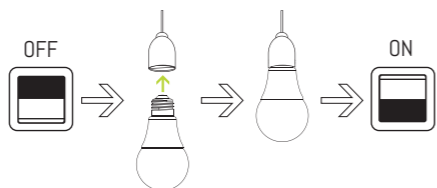

NL Instructieblad

D VERENIGBAARHEID

Raadpleeg de online gebruikershandleiding voor meer informatie.
CONFORMITEITSVERKLARING
Dit product voldoet aan de vereisten van de RED Richtlijn 2014/53/EU. Conformiteit is geverifieerd. De relevante verklaring en documenten zijn in het bezit van de fabrikant en kunnen worden bekeken op:
www.eglo.com/international/compliance
Bluetooth/Zigbee 2,4GHz (2400 tot 2.483,5 MHz). Maximum Signaalsterkte tussen -9 dBm en +9 dBm

IT Foglio di istruzioni

D COMPATIBILITÀ

Per maggiori dettagli, consulta il manuale utente online.
DICHIARAZIONE DI CONFORMITÀ
Il presente prodotto soddisfa i requisiti della direttiva in materia di apparecchiature radio 2014/53/UE. La conformità è stata sottoposta al processo di verifica. La dichiarazione e la documentazione specifiche sono detenute dal produttore ed è possibile prenderne visione all'indirizzo:
www.eglo.com/international/compliance
Bluetooth/Zigbee a 2,4 GHz (2 400-2483,5 MHz). Potenza del segnale massima: -9 dBm a 9 dBm.

PT **BR** Instruções

D COMPATIBILIDADE

Para obter mais informações, leia o manual de utilizador

A

online.

DECLARAÇÃO DE CONFORMIDADE

Este produto cumpre os requisitos da diretiva 2014/53/UE respeitante à disponibilização de equipamentos de rádio. A conformidade foi verificada. A declaração e documentos relevantes são conservados pelo fabricante e podem ser consultados em:
www.eglo.com/international/compliance
Bluetooth/Zigbee 2,4 GHz (2400 a 2.483,5 MHz). Sinal de força máxima entre -9dBm e 9dBm

FI Ohjeet

D YHTEENSOPIVUUS

Lisätietoja on verkossa olevassa käyttöohjeessa.
VAATIMUSTENMUKAISUUSILMOITUS
Tämä tuote täyttää RED-direktiivin 2014/53/EU vaatimukset. Vaatimustenmukaisuus on varmistettu. Valmistaja pitää itsellään asiaankuuluvat ilmoitukset ja asiakirjat, ja niitä voi tarkastella osoitteessa:
www.eglo.com/international/compliance
Bluetooth/Zigbee 2,4 GHz (2400 to 2483,5 MHz). Suurin signaalin voimakkuus välillä -9 dBm - 9 dBm

DK Instruktionsblad

D KOMPATIBILITET

Få flere oplysninger i brugervejledningen på vores hjemmeside.
OVERENSSTEMMELSESEKTLÆRING
Dette produkt opfylder de i direktivet 2014/53/EU (RED) gældende bestemmelser. Overensstemmelsen er blevet verificeret. Den relevante overensstemmelseserklæring og dokumenter fra producenten findes på:
www.eglo.com/international/compliance
Bluetooth/Zigbee 2,4 GHz (2400 til 2483,5 MHz). Maksimums Signalstyrke mellem -9 dBm og 9 dBm

SE Instruktionsblad

D KOMPATIBILITET

Mer information finns i online-bruksanvisningen.
FÖRSÄKRAN OM ÖVERENSSTÄMMELSE
Denna produkt uppfyller kraven i RED direktivet 2014/53/EU. Överensstämmelse har verifierats. Den relevanta deklARATIONEN och dokumentationen som innehas av tillverkaren och kan läsas på:
www.eglo.com/international/compliance
Bluetooth/Zigbee 2,4 GHz (2 400 till 2 483,5 MHz). Maximal signalstyrka mellan -9 dBm och 9 dBm

NO Instruksjonsark

D KOMPATIBILITET

Les veiledningen på nettet for mer informasjon.