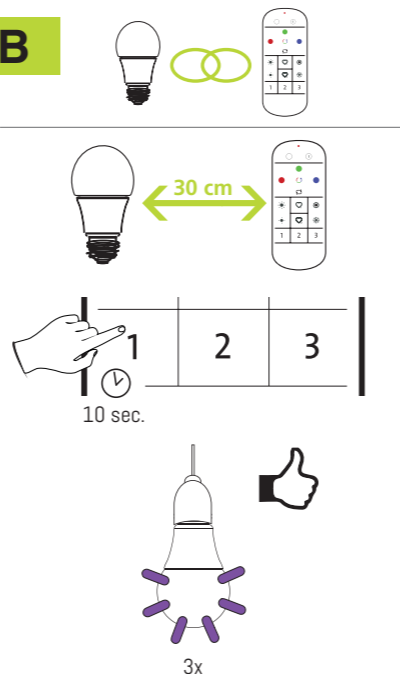

DK Instruktionsblad

D KOMPATIBILITET

Få flere oplysninger i brugervejledningen på vores hjemmeside.
OVERENSSTEMMELSESEKTLÆRING
Dette produkt opfylder de i direktivet 2014/53/EU (RED) gældende bestemmelser. Overensstemmelsen er blevet verificeret. Den relevante overensstemmelseserklæring og dokumenter fra producenten findes på:
www.eglo.com/international/compliance
Bluetooth/Zigbee 2,4 GHz (2400 til 2483,5 MHz). Maksimums Signalstyrke mellem -9 dBm og 9 dBm

SE Instruktionsblad

D KOMPATIBILITET

Mer information finns i online-bruksanvisningen.
FÖRSÄKRAN OM ÖVERENSSTÄMMELSE
Denna produkt uppfyller kraven i RED direktivet 2014/53/EU. Överensstämmelse har verifierats. Den relevanta deklARATIONEN och dokumentationen som innehas av tillverkaren och kan läsas på:
www.eglo.com/international/compliance
Bluetooth/Zigbee 2,4 GHz (2 400 till 2 483,5 MHz). Maximal signalstyrka mellan -9 dBm och 9 dBm

NO Instruksjonsark

D KOMPATIBILITET

Les veiledningen på nettet for mer informasjon.

B

SAMSVARSEKTLÆRING

Dette produktet oppfyller kravene til RED direktiv 2014/53/EU. Samsvar er bekreftet. Relevant samsvar og dokumenter har produsenten og disse kan sees på:
www.eglo.com/international/compliance
Bluetooth/Zigbee 2,4GHz (2400 til 2483,5 MHz). Maksimum signalstyrke mellom -9 dBm og 9 dBm

IS Leiðbeiningablað

D SAMHÆFI

Til frekari upplýsinga, lestu notendaleiðbeiningar á vefnum.
SAMRÆMISYFIRLÝSING
Þessi vara uppfyllir kröfu RED tilskipunarinnar nr. 2014/53/EU. Samræmi hefur verið staðfest. Viðeigandi yfirlýsing og skjöl eru hjá framleiðanda og má sjá á:
www.eglo.com/international/compliance
Bluetooth/Zigbee 2,4 GHz (2400 til 2.483,5 MHz). Hámarks merkisstyrkur milli -9dBm og 9dBm

LT Instrukcijos lapas

D SUDERINAMUMAS

Daugiau informacijos skaitykite internetiniame vartotojo vadove.
ATITIKTIES DEKLARACIJA
Šis gaminy s atitinka RED direktyvą dėl valstybių narių įstatymų, susijusių su radijo įrenginių tiekimu rinkai, suderinimo 2014/53/ES. Atitikis buvo patvirtinta. Susijusių deklaracijų ir dokumentus saugo gamintojas ir juos bet kada galima gauti adresu:
www.eglo.com/international/compliance
Bluetooth/Zigbee 2,4 GHz (2400–2483,5 MHz). Maksimalus signalo stiprumas nuo -9 dBm iki 9 dBm

EE Kasutusjuhend

D ÜHILDUVUS

Lisateabe saamiseks lugege veebipõhist kasutusjuhendit.
VASTAVUSDEKLARATSIOON
See toode vastab RED-direktiivi 2014/53/EL nõuetele. Vastavust on kontrollitud. Asjaomane deklaratsioon ja dokumentatsioon on tootja käes ja neid saab vaadata aadressil:
www.eglo.com/international/compliance
Bluetooth/Zigbee 2,4GHz (2400 až 2 483,5 MHz). Maximálna sila signálu medzi -9 dBm a 9 dBm

LV Norādījumu lapa

D SADERĪBA

Papildinformāciju skatiet lietotāja rokasgrāmatā tiešsaistē.
ATBILSTĪBAS DEKLARĀCIJA
Šis produkts atbilst Radioiekārtu direktīvas 2014/53/ES jeb